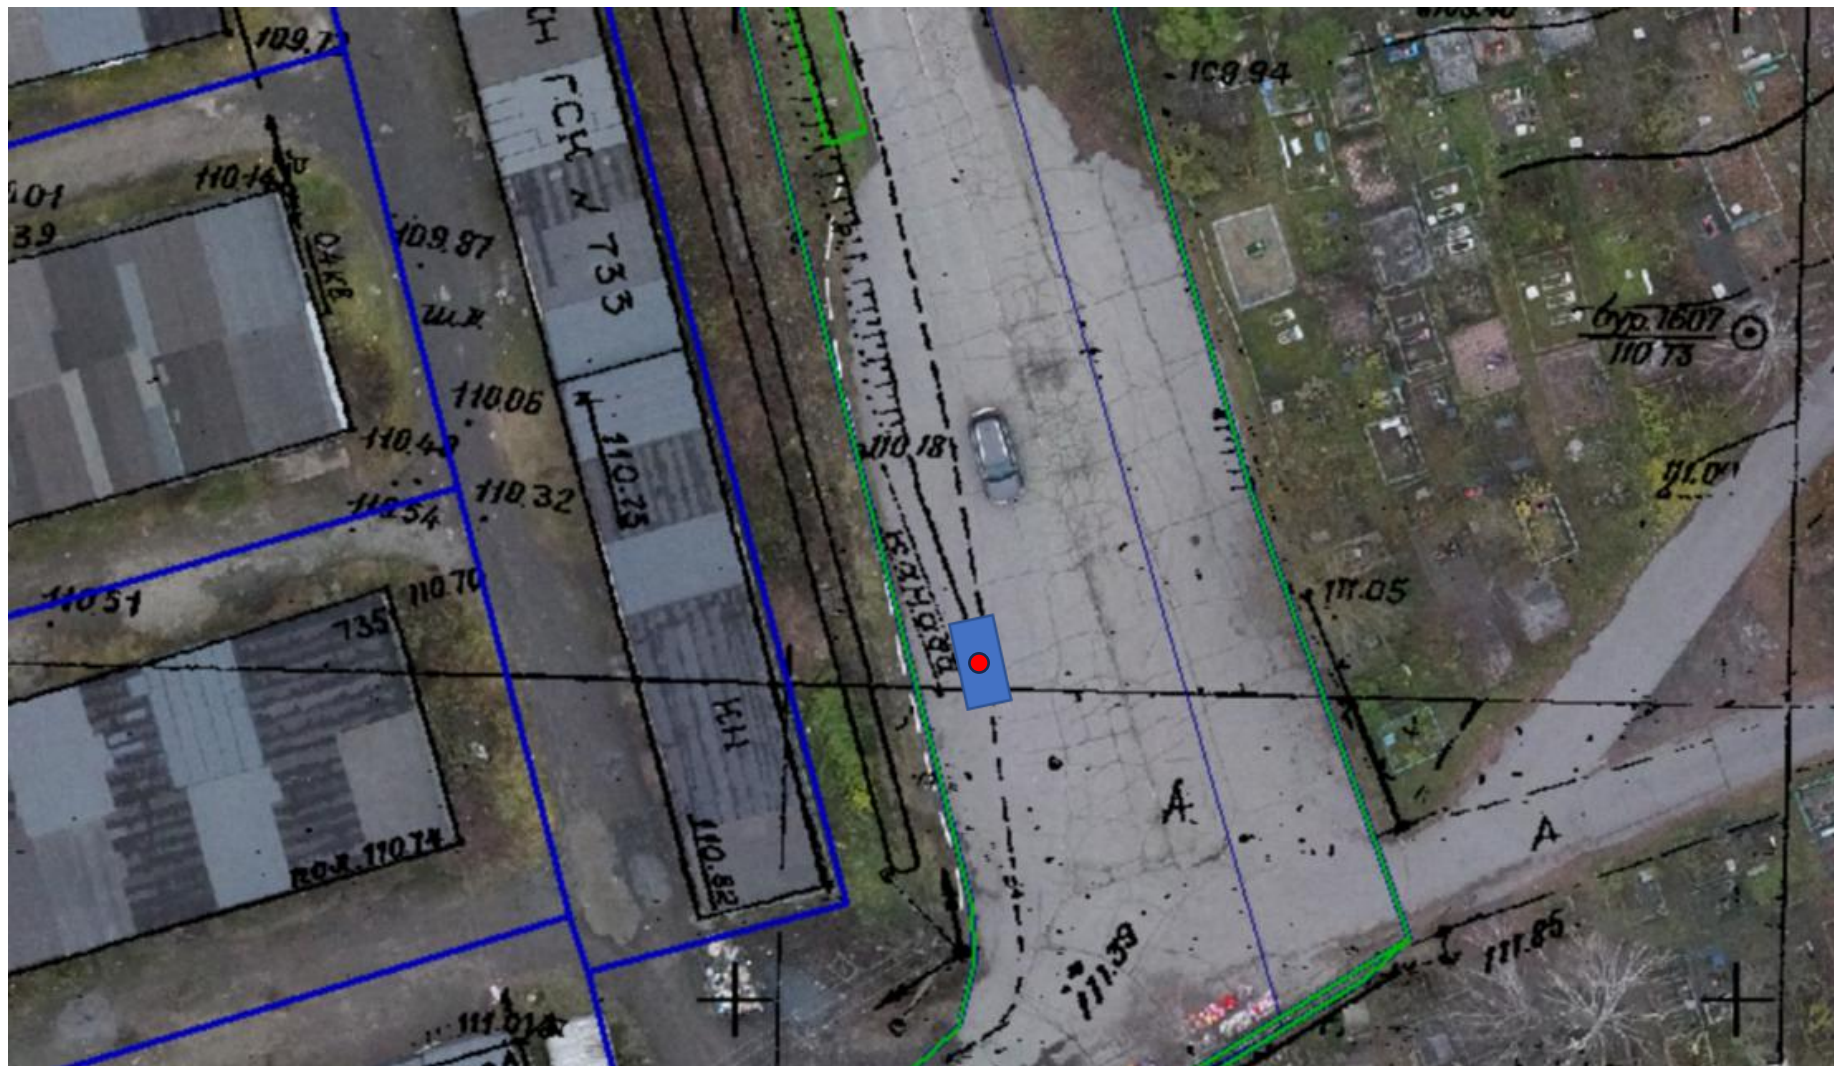

Сведения из информационной системы градостроительной деятельности с обозначением места размещения нестационарного торгового объекта – торговой палатки площадью 8 кв.м, расположенного на территории, прилегающей к кладбищу № 2 (место № 4)

- — точка координат
- — торговая палатка 2*4 кв.м

координаты точки	
X	Y
343917.09	2219011.71