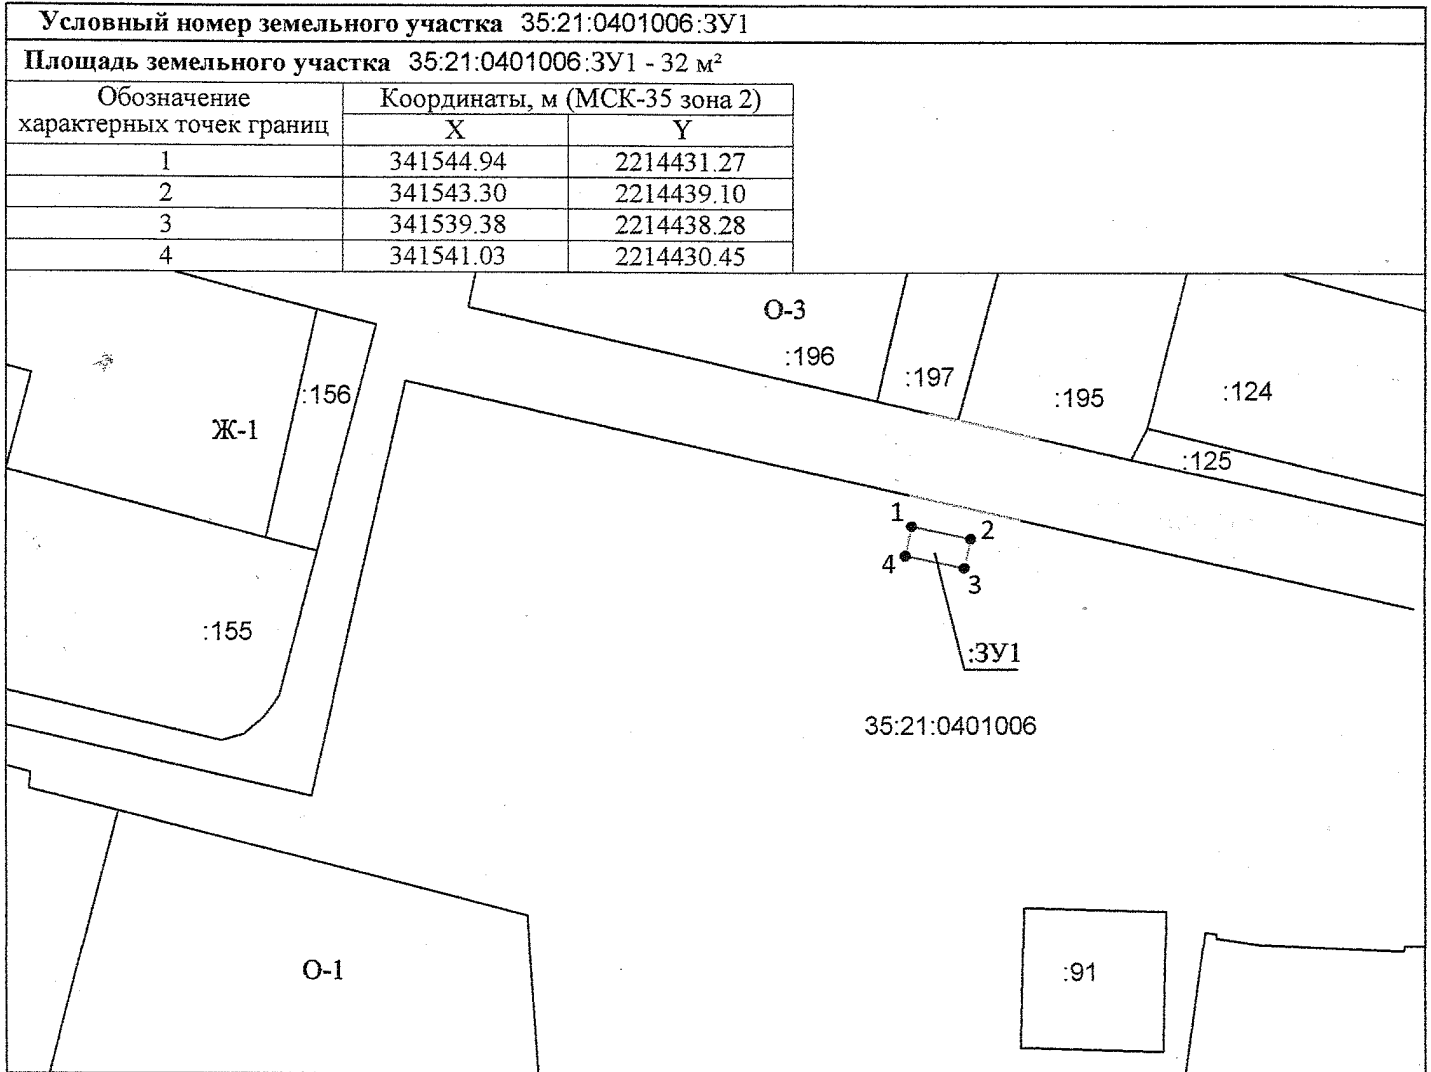

Схема расположения земельного участка на кадастровом плане территории  
КАДАСТРОВЫЙ КВАРТАЛ 35:21:0401006

Условные обозначения:

Масштаб 1:1000

- ЗУ1 - образуемый земельный участок
- доступ к образуемому земельному участку
- 1 • - характерная точка границы, сведений о которой достаточно для определения её местоположения
- 35:21:0401006 - кадастровый квартал
- граница кадастрового квартала
- :196 - земельные участки, сведения о которых содержатся в ЕГРН
- границы земельных участков, сведения о которых содержатся в ЕГРН
- Ж-1 - обозначение территориальной зоны