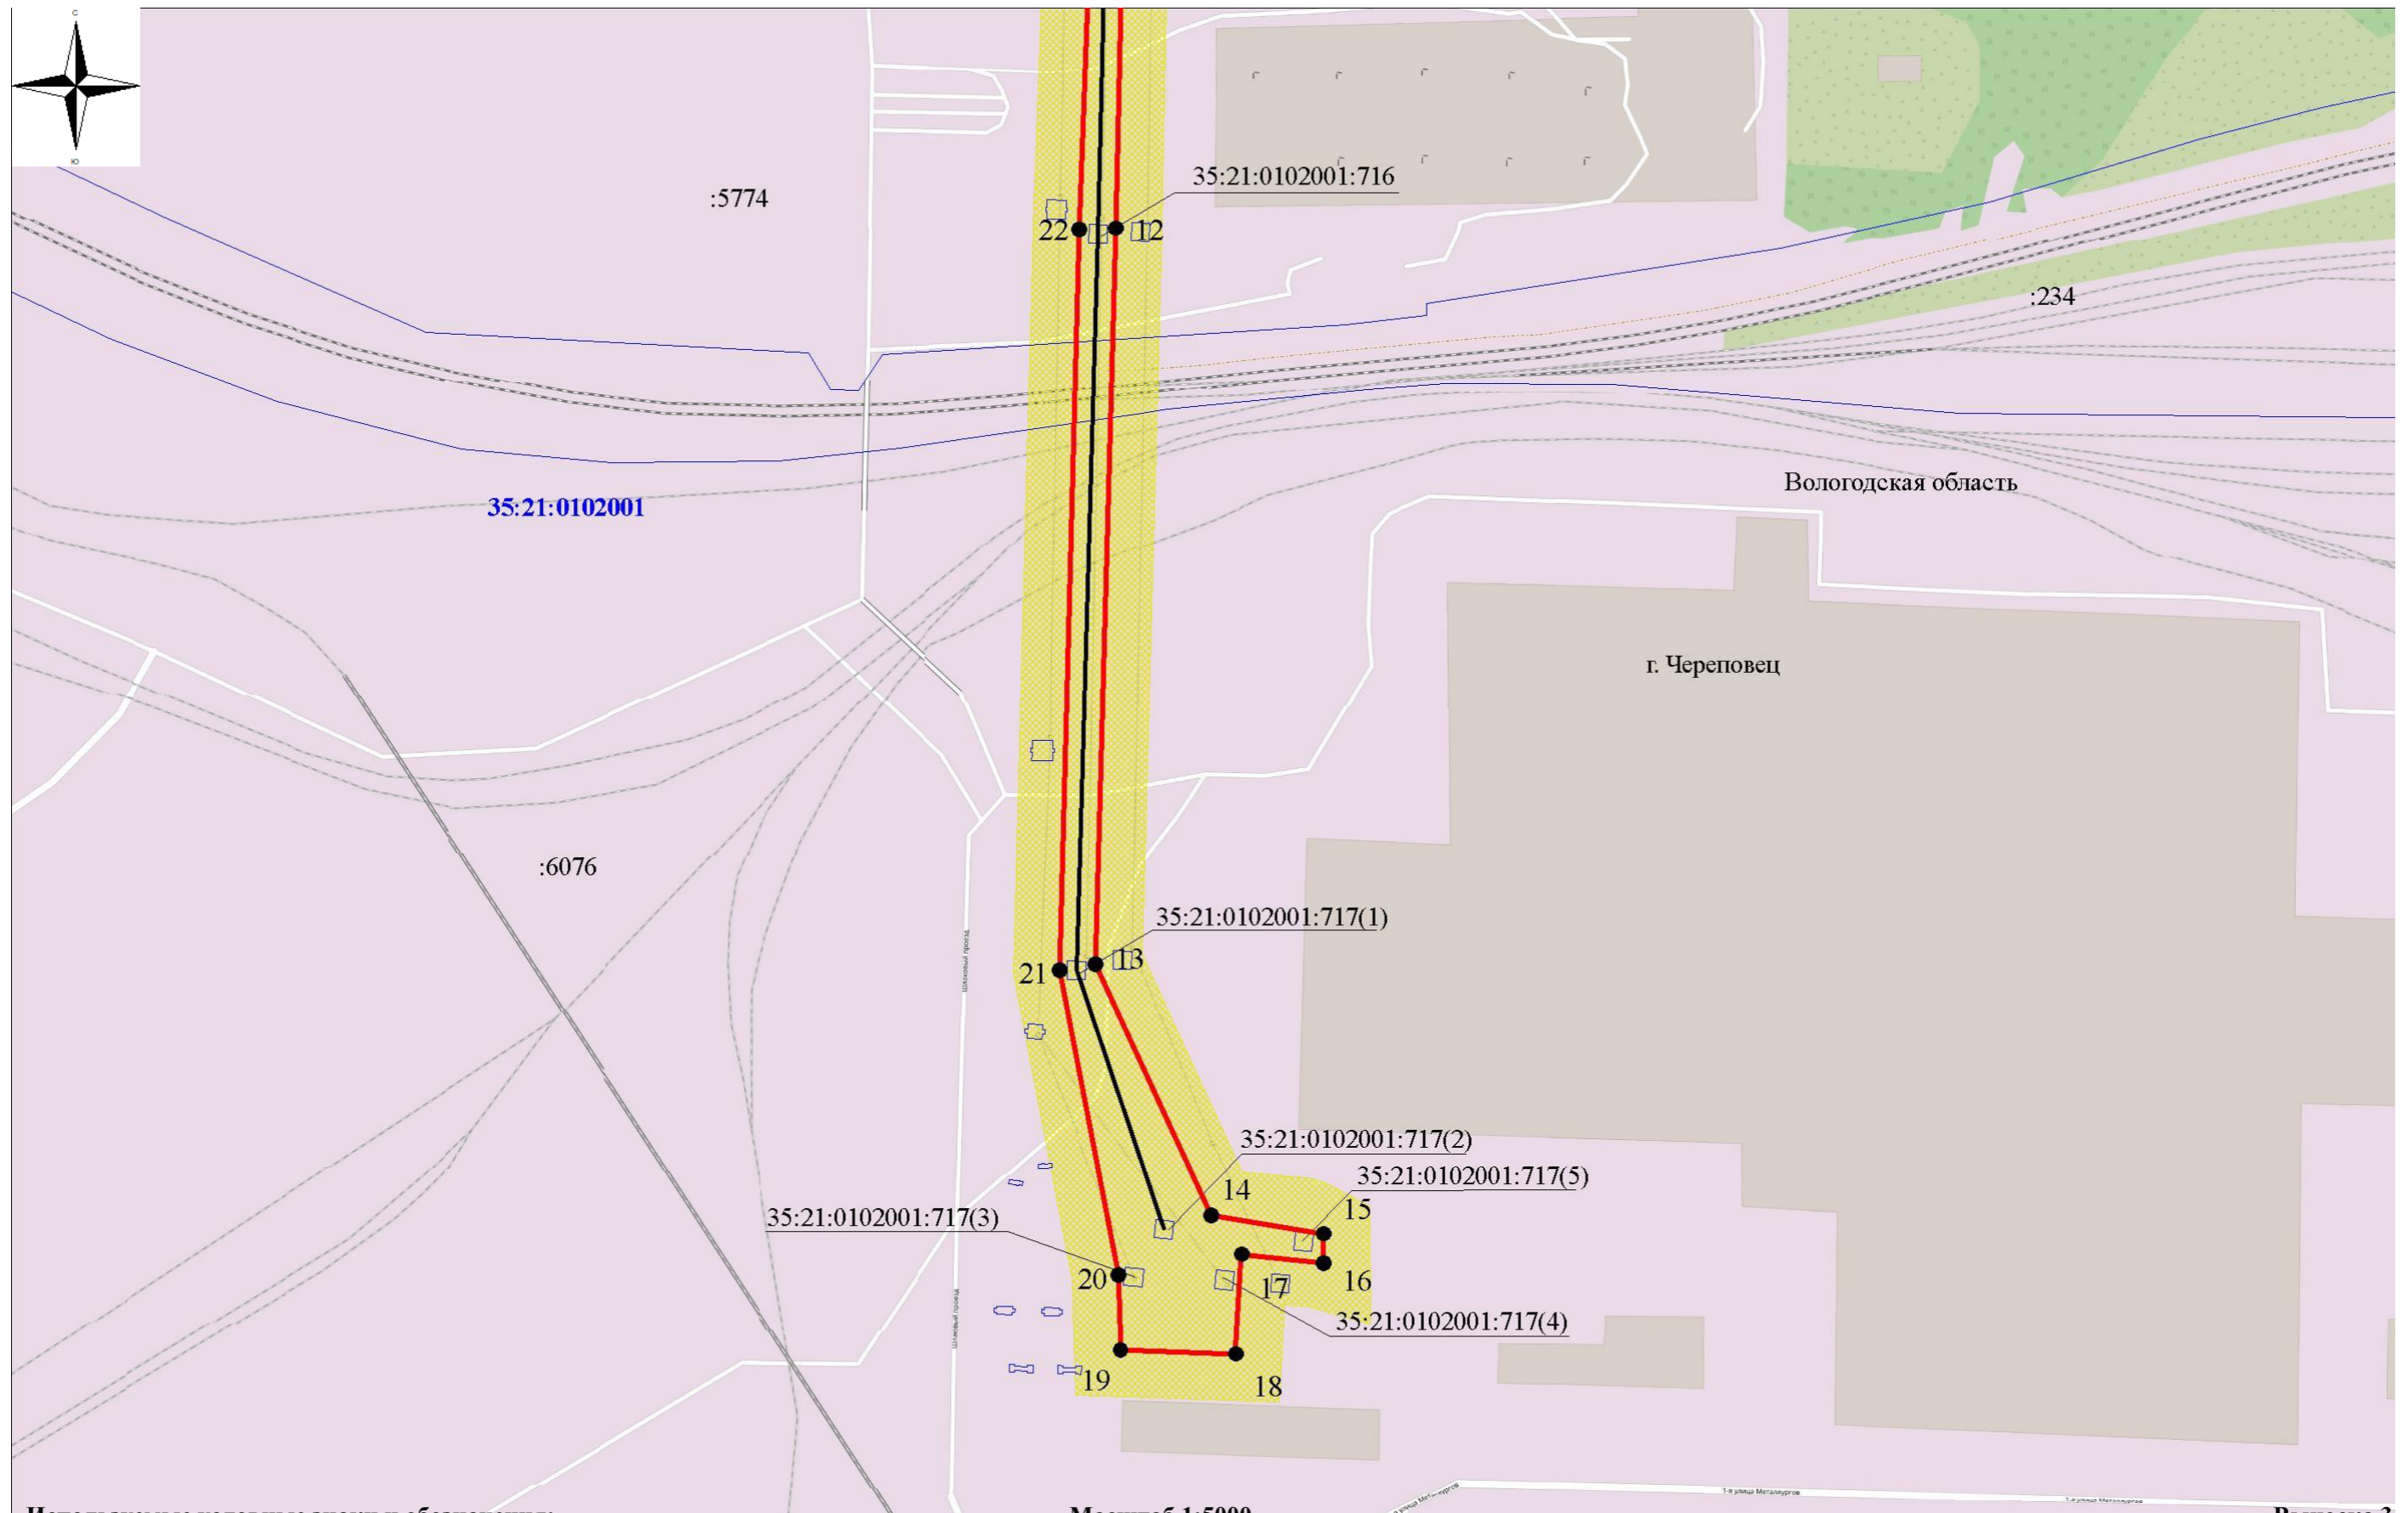

**ОПИСАНИЕ МЕСТОПОЛОЖЕНИЯ ГРАНИЦ
публичного сервитута воздушная линия электропередачи
ВЛ 220 кВ Сталь 1,2**

(наименование объекта, местоположение границ которого описано)

Раздел 1

Сведения об объекте

Сведения об объекте		
№ п/п	Характеристики объекта	Описание характеристик
1	2	3
1	Местоположение объекта	Вологодская область, г. Череповец
2	Площадь объекта +/- величина погрешности определения площади (Р +/- Дельта Р)	51487 кв.м± 45
3	Иные характеристики объекта	Зона публичного сервитута на основании существования инженерного сооружения воздушная линия электропередачи ВЛ 220 кВ Сталь 1,2. Срок установления 49 лет.

:5774

Используемые условные знаки и обозначения:

Масштаб 1:5000

Выноска 2

обозначение границы кадастрового квартала
 обозначение номера кадастрового квартала
 обозначение границы земельного участка
 обозначение кадастрового номера земельного участка
 обозначение границы публичного сервитута

обозначение линии электропередачи
 обозначение характерной точки границы публичного сервитута
 обозначение муниципального района
 обозначение границы охранной зоны линии электропередачи

Используемые условные знаки и обозначения: