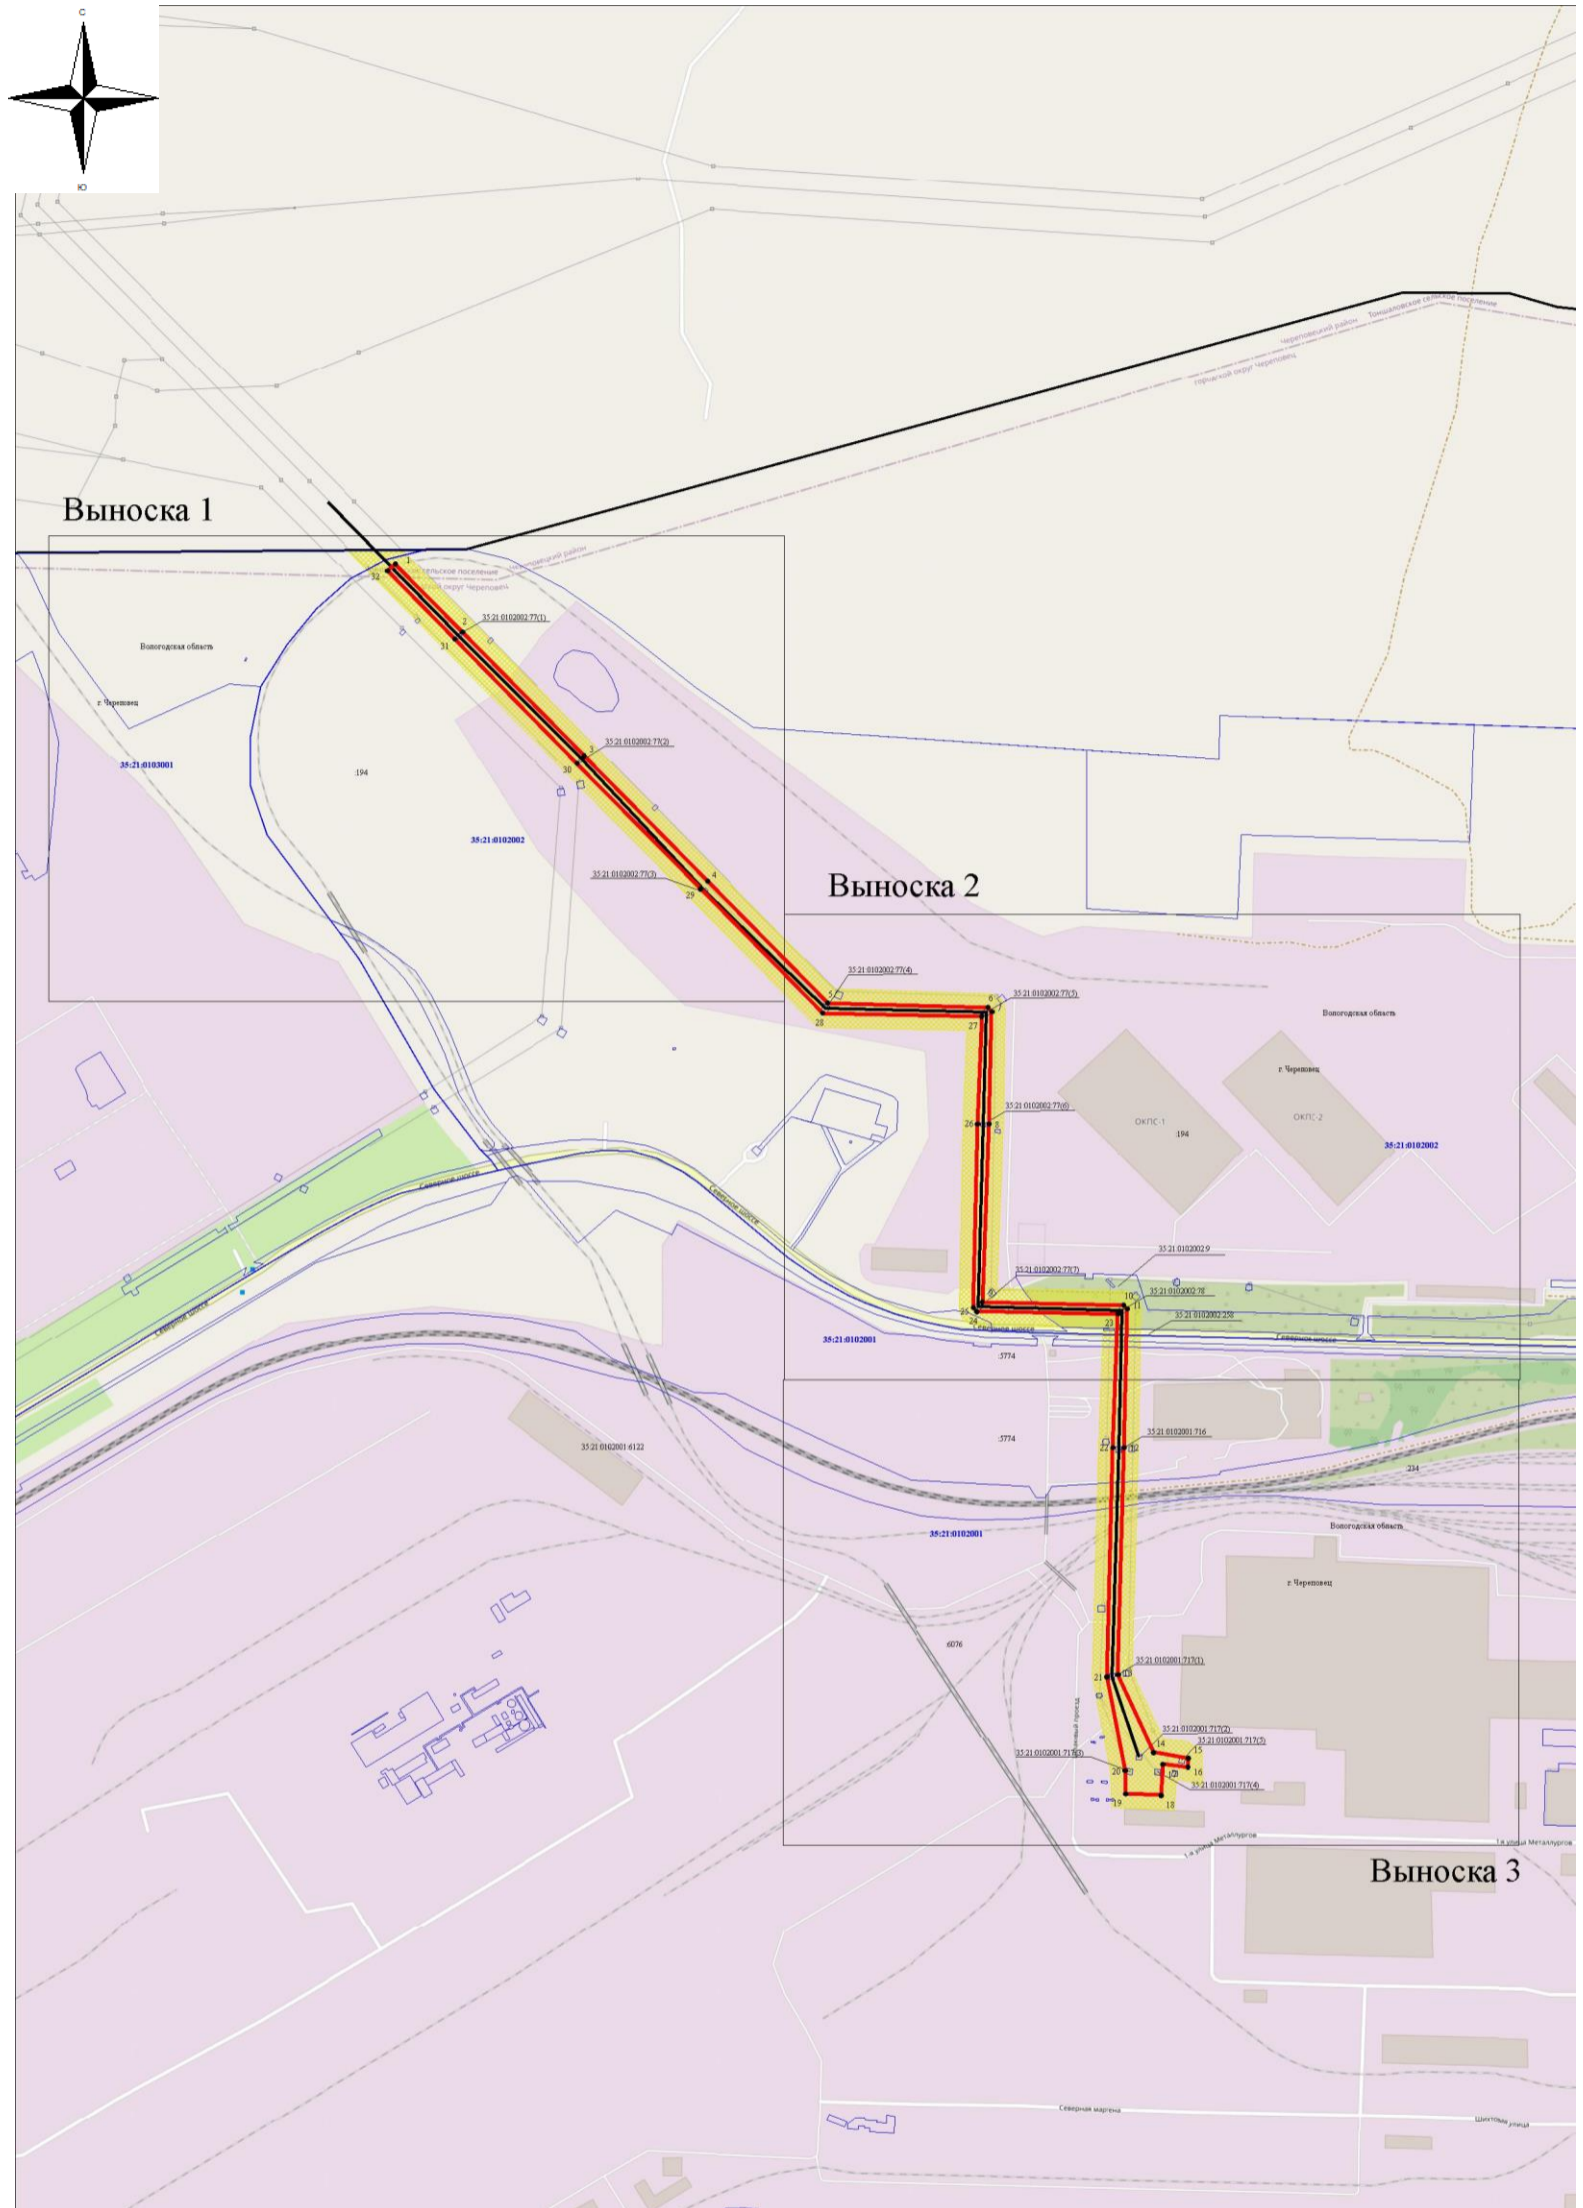

Схема расположения границ публичного сервитута

Масштаб 1:12000

Используемые условные знаки и обозначения:

обозначение границы кадастрового квартала
обозначение номера кадастрового квартала
обозначение границы земельного участка
обозначение кадастрового номера земельного участка
обозначение границы публичного сервитута
обозначение характерной точки границы публичного сервитута
обозначение линии электропередачи
обозначение муниципального района
обозначение границы охранной зоны линии электропередачи