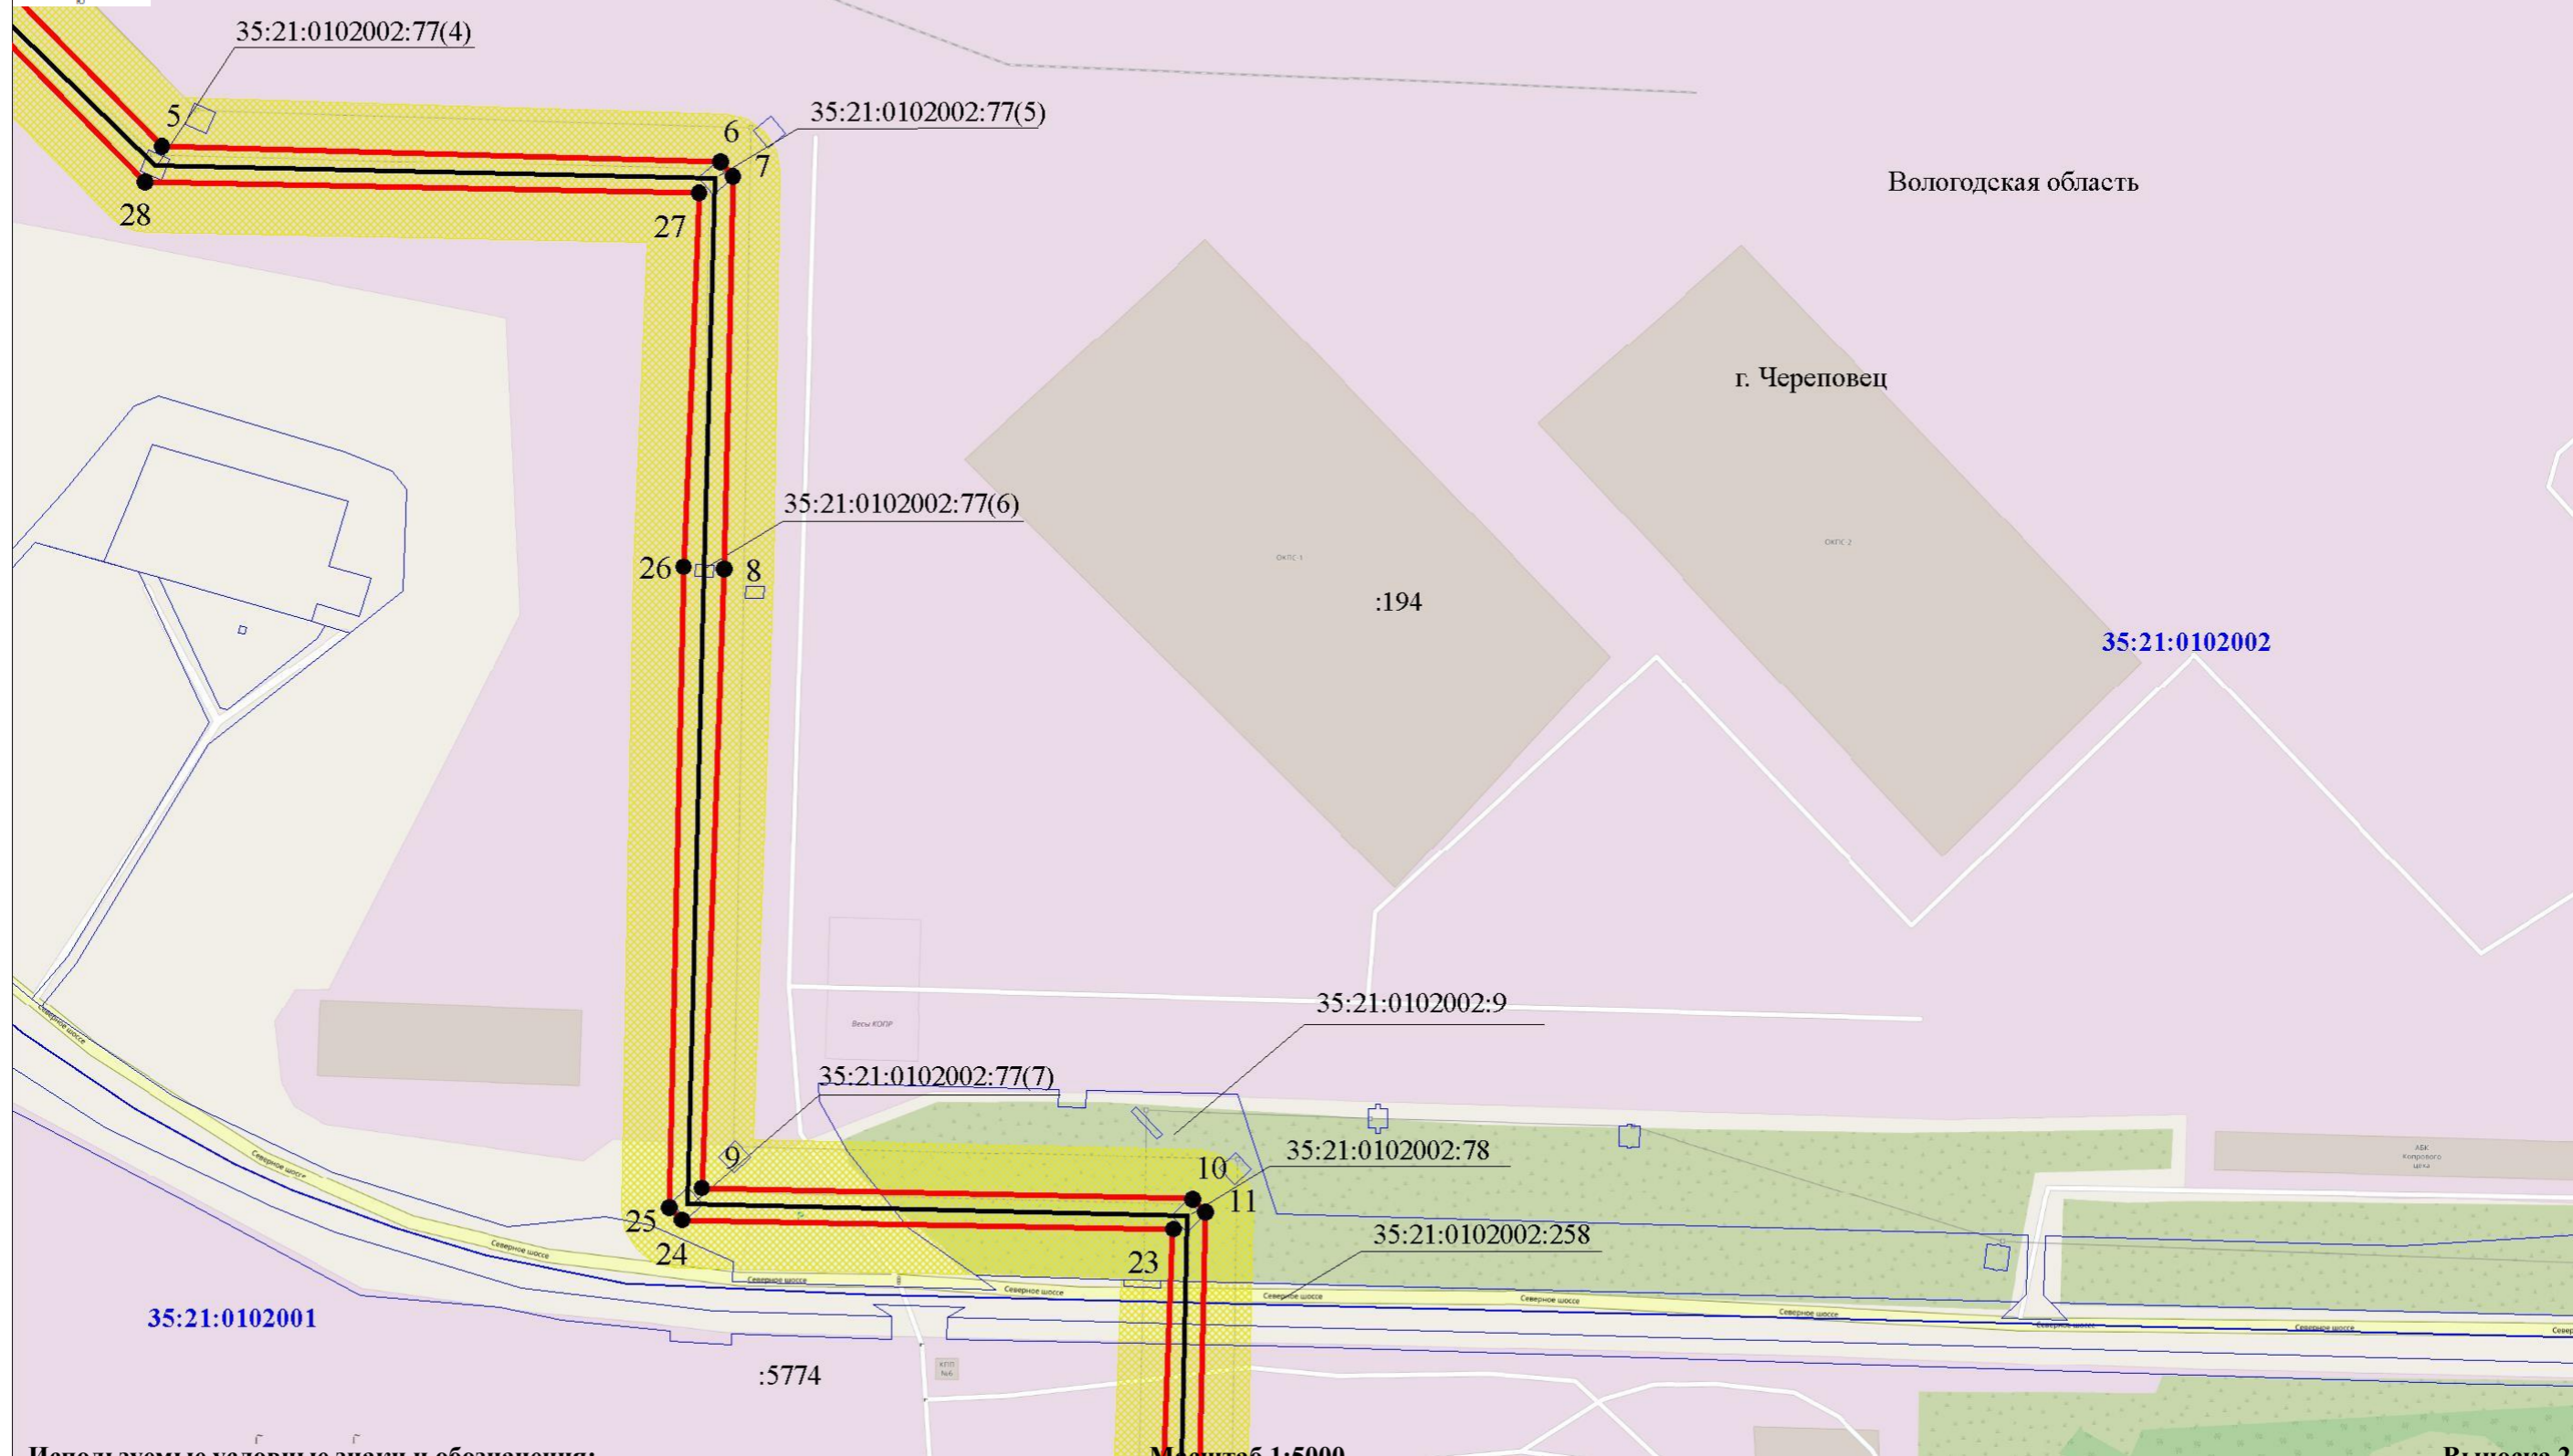

**ОПИСАНИЕ МЕСТОПОЛОЖЕНИЯ ГРАНИЦ
публичного сервитута воздушная линия электропередачи
ВЛ 220 кВ Сталь 1,2**

(наименование объекта, местоположение границ которого описано)

Раздел 1

Сведения об объекте

Сведения об объекте		
№ п/п	Характеристики объекта	Описание характеристик
1	2	3
1	Местоположение объекта	Вологодская область, г. Череповец
2	Площадь объекта +/- величина погрешности определения площади (Р +/- Дельта Р)	51487 кв.м± 45
3	Иные характеристики объекта	Зона публичного сервитута на основании существования инженерного сооружения воздушная линия электропередачи ВЛ 220 кВ Сталь 1,2. Срок установления 49 лет.

Схема расположения границ публичного сервитута

Масштаб 1:12000

Используемые условные знаки и обозначения:

обозначение границы кадастрового квартала
 обозначение номера кадастрового квартала
 обозначение границы земельного участка
 обозначение кадастрового номера земельного участка
 обозначение границы публичного сервитута
 обозначение характерной точки границы публичного сервитута
 обозначение линии электропередачи
 обозначение муниципального района
 обозначение границы охранной зоны линии электропередачи

Используемые условные знаки и обозначения:

Масштаб 1:5000

Выноска 1

обозначение границы кадастрового квартала
обозначение номера кадастрового квартала
обозначение границы земельного участка
обозначение кадастрового номера земельного участка
обозначение границы публичного сервитута

обозначение линии электропередачи
обозначение характерной точки границы публичного сервитута
обозначение муниципального района
обозначение границы охранной зоны линии электропередачи

Вологодская область