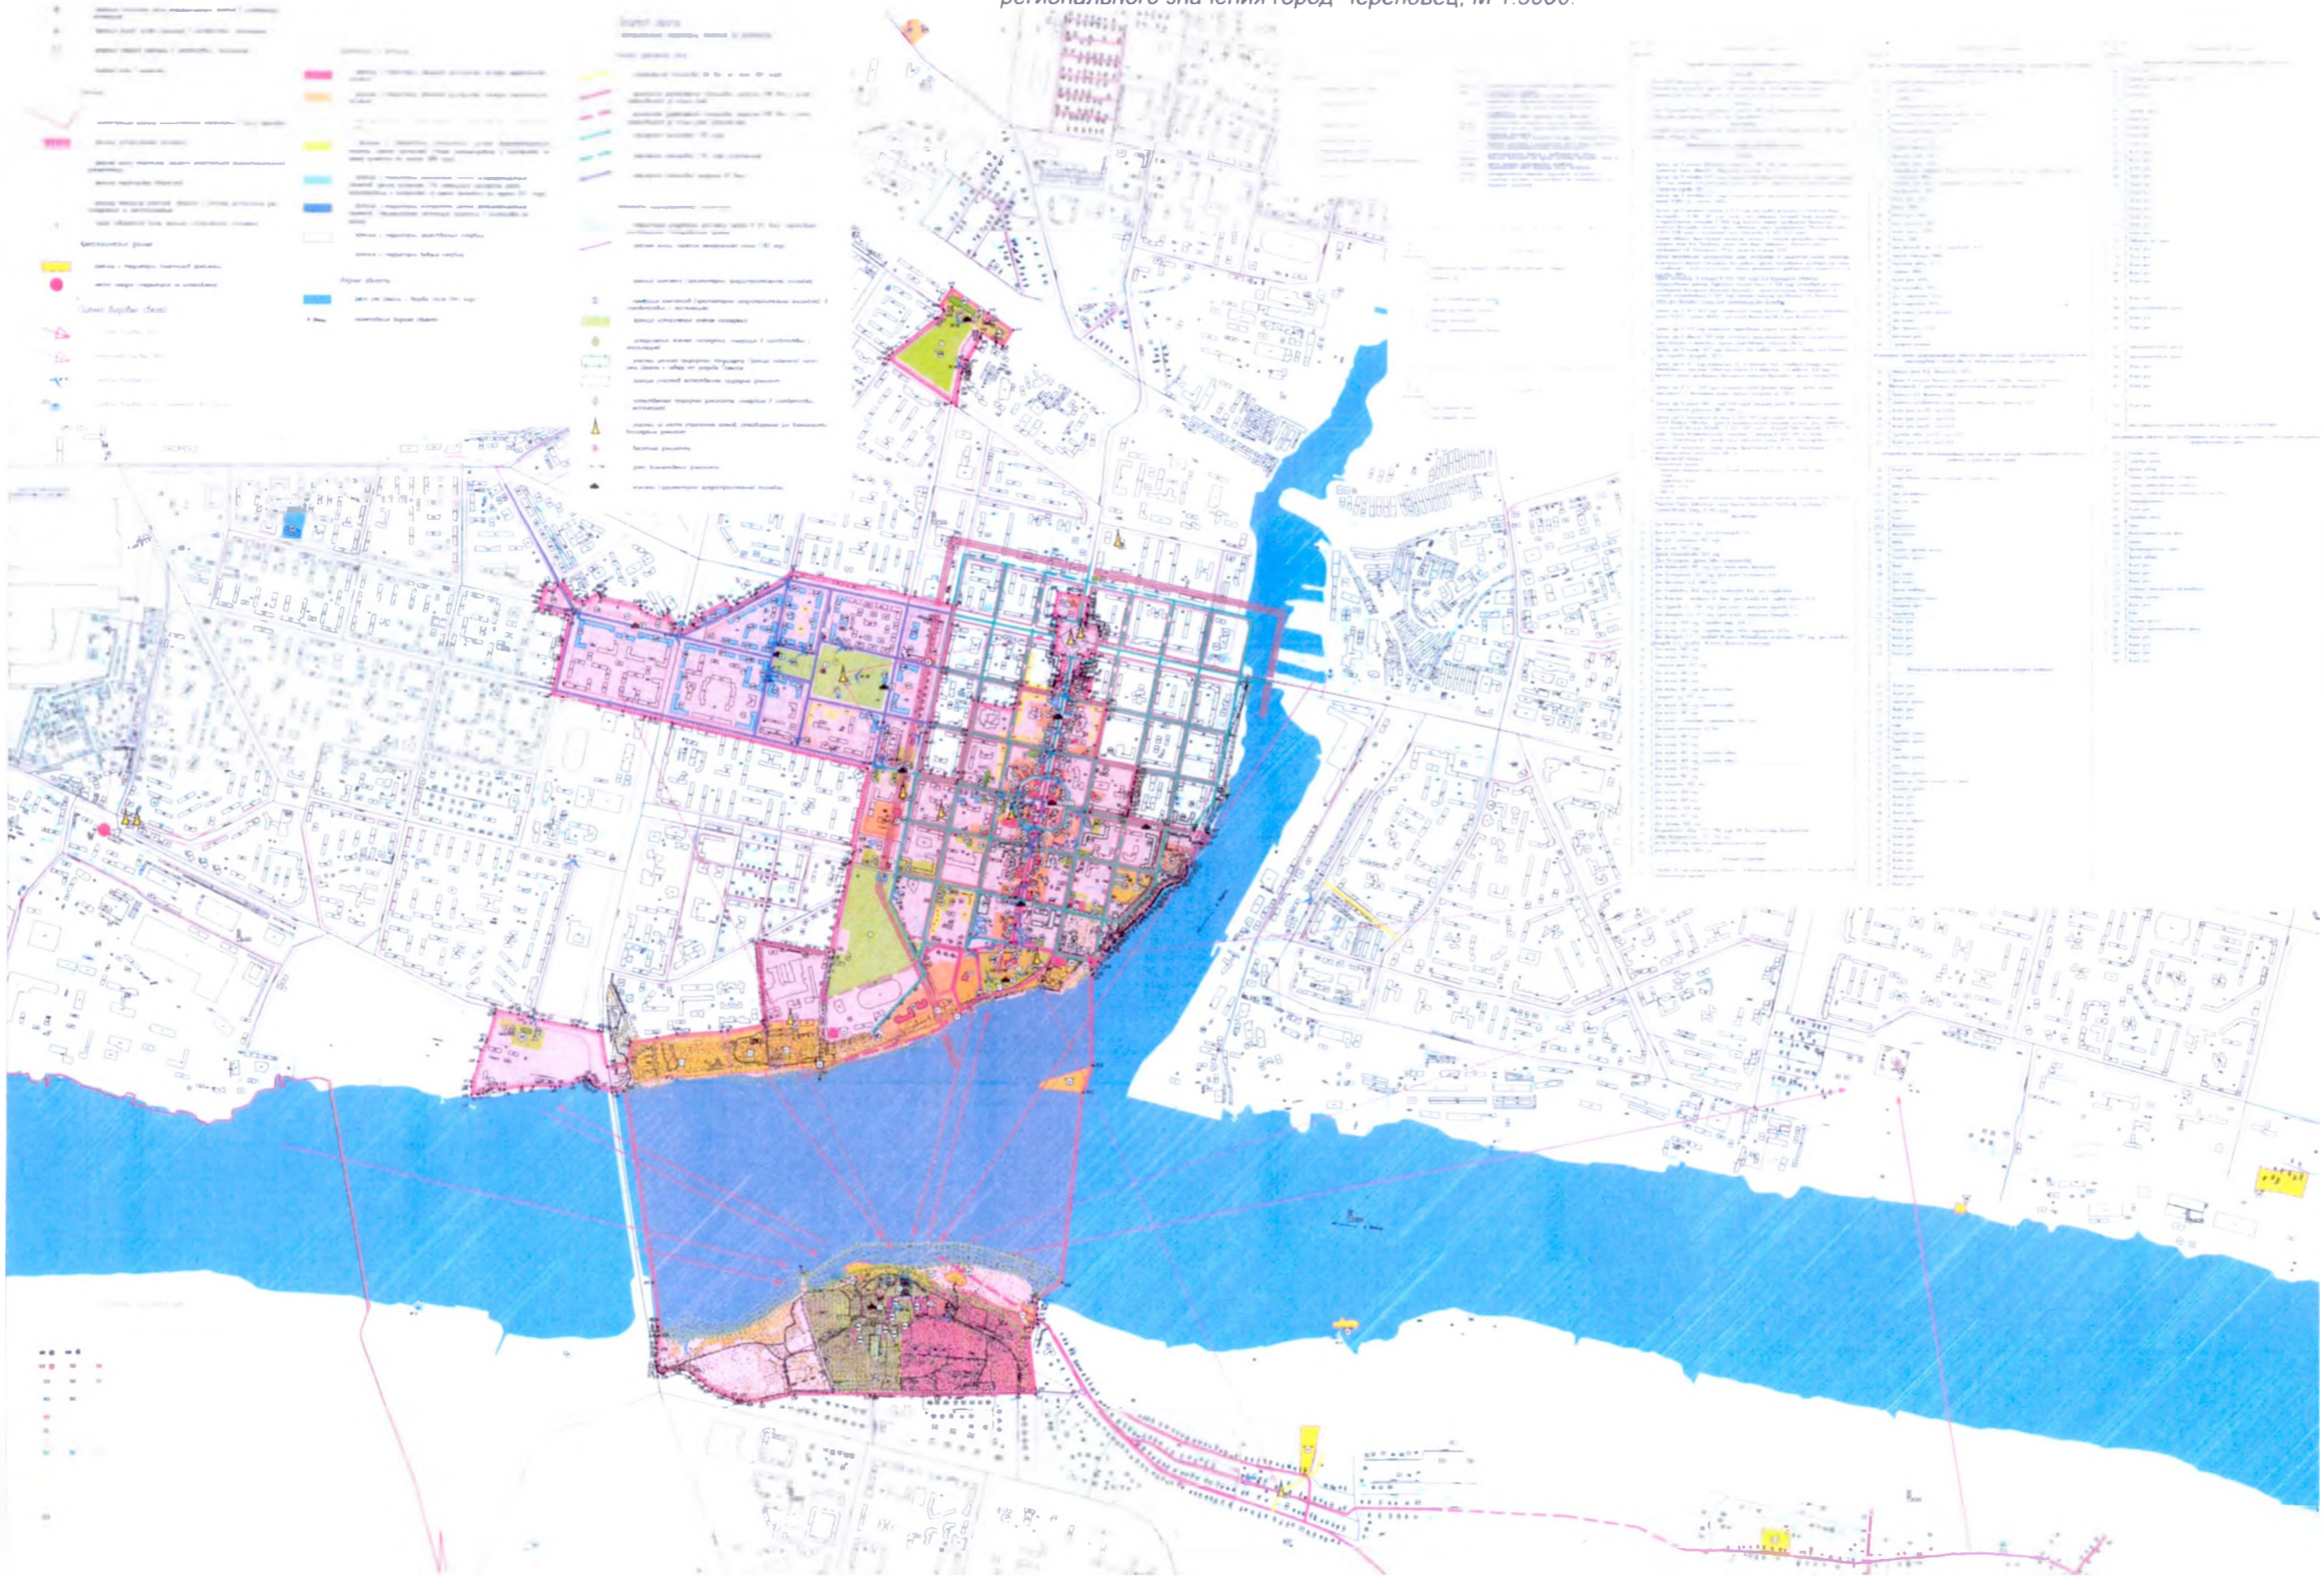

Графическое описание границ территории и предмета охраны исторического поселения
регионального значения город Череповец, М 1:5000.

С подлинным верно.
Консультант Департамента управления делами
Правительства Вологодской области
Староверова Людмила Васильевна

18.03.2018