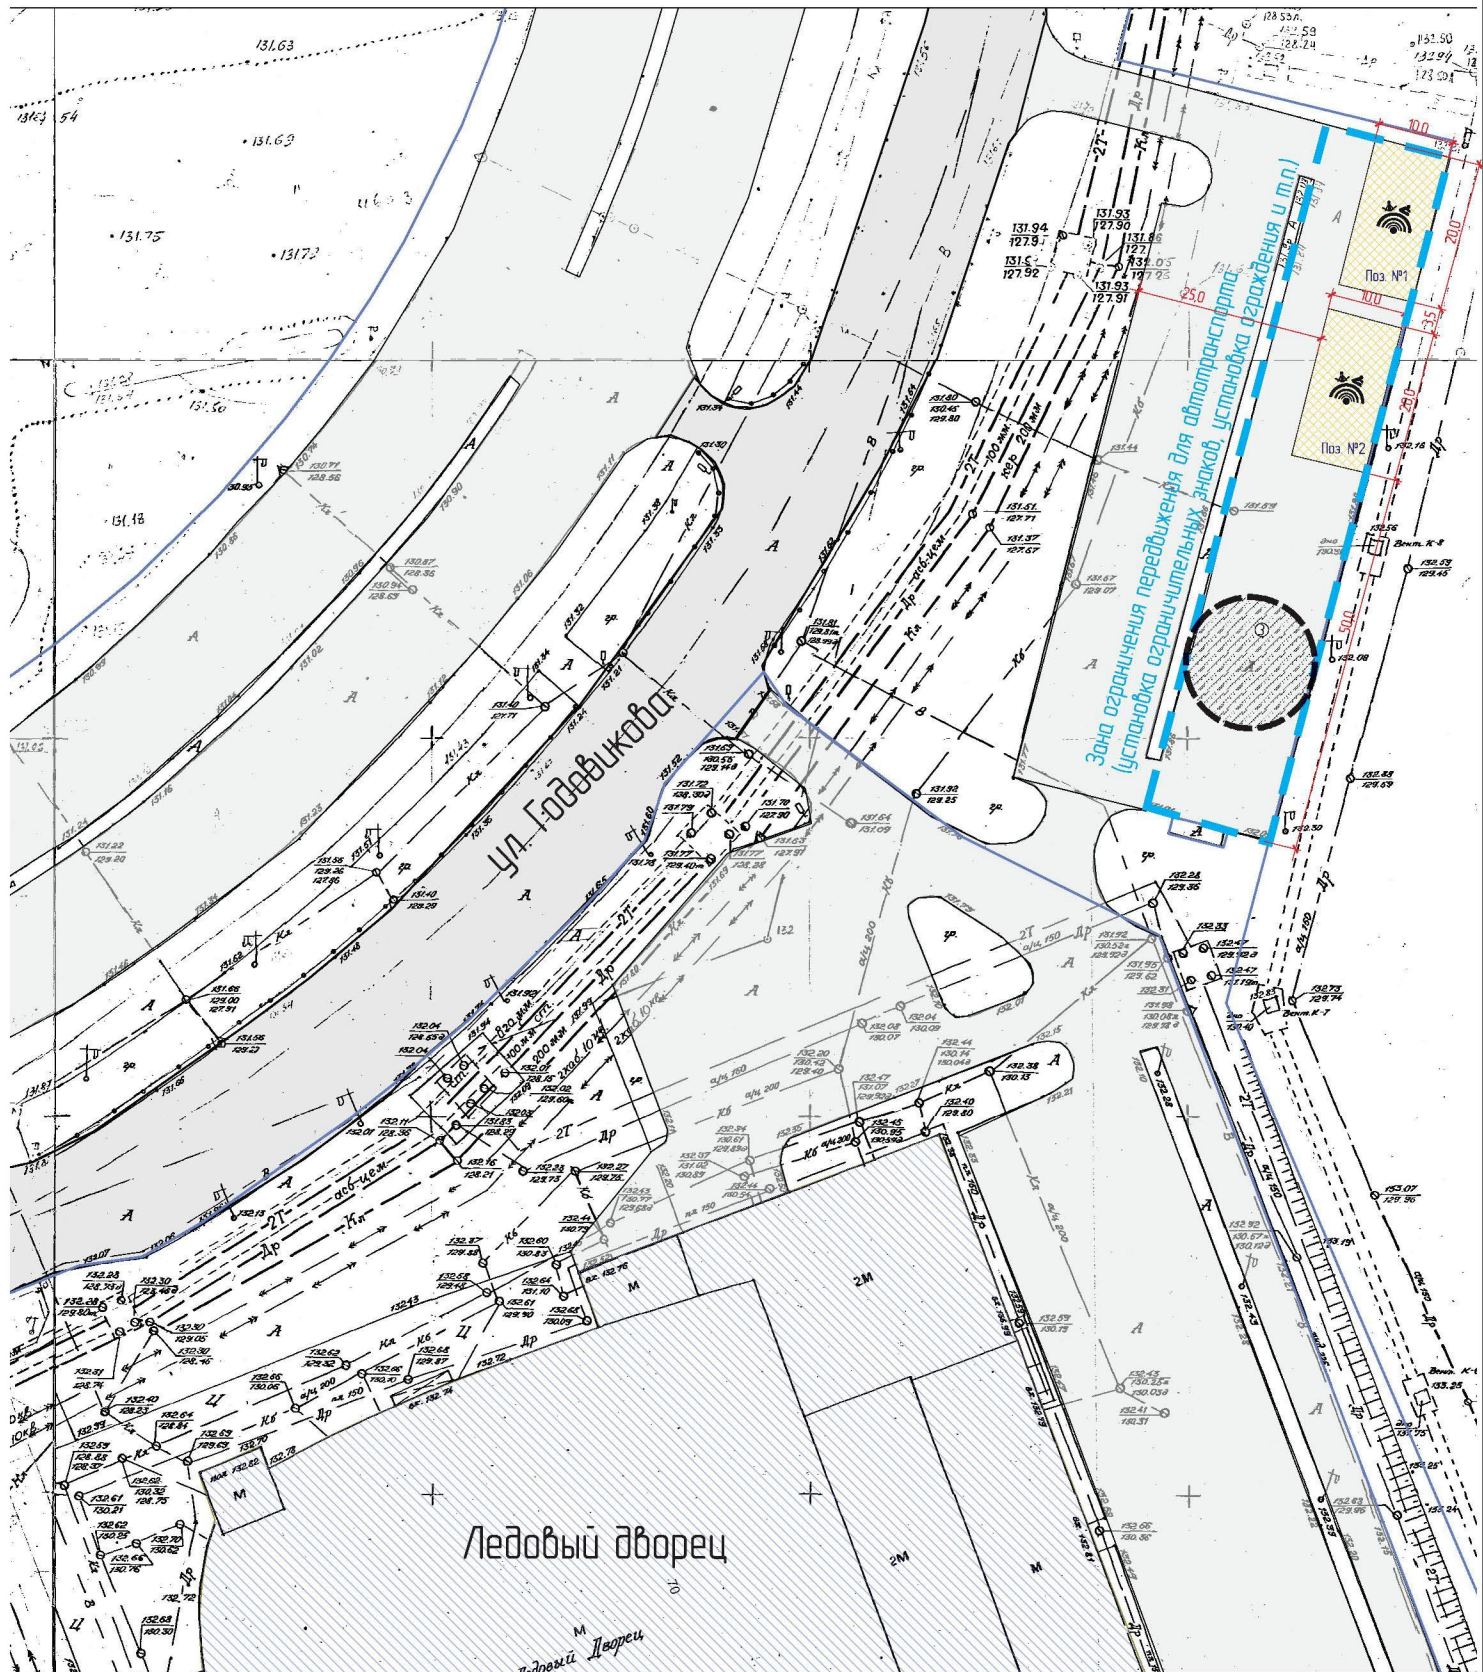

Территория для размещения передвижных аттрационов на улице Годовикова около Ледового дворца  
М 1:500

Ведомость передвижных аттрационов

Условные обозначения:

№ Поз	Обознач.	Наименование	Габаритные размеры	Кол-во
1		Территория размещения передвижных аттрационов, расположенная на автостоянке между Ледовым дворцом и автостоянкой "Радужный" на расстоянии 25,0м от продольного края, параллельного ул. Годовикова, и 73,5м от поперечного края со стороны Ледового дворца	10,0*20,0м	1 шт.
2		Территория размещения передвижных аттрационов, расположенная на автостоянке между Ледовым дворцом и автостоянкой "Радужный" на расстоянии 25,0м от продольного края, параллельного ул. Годовикова, и 50,0м от поперечного края со стороны Ледового дворца	10,0*20,0м	1 шт.

- здания, строения
- дороги, проезды
- место под гастрольную деятельность